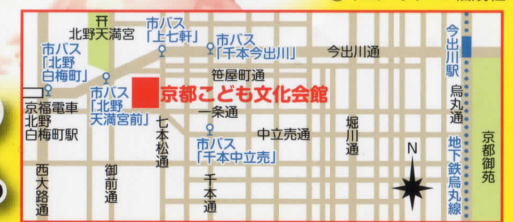

2月3日 日 13:30~15:30

京都こども文化会館

エンゼルハウス (上京区一条通七本松西入)

地下鉄烏丸線「今出川」より市バス(約10分)
市バス203系統「北野天満宮前」から徒歩5分
市バス201系統「千本中立売」から徒歩10分

京都市交響楽団メンバーによるアンサンブル

京都しんぷおにえった
親子で楽しむクラシック

入場無料 (申込制)

親子でニコニコ笑顔いっぱい

小さな
お子さんも
楽しめる
クラシック
コンサート!

「子どもを共に育む京都市民憲章」をひろめましょう!

劇団飛行船三三劇場マスクプレイミュージカル
ハンタン
みんなであそぼう!

絵本で大人気
「ハンタン」の
可愛い
ミュージカル!

©キヨノ サチコ/借成社

京都市営地下鉄、市バスをご利用ください。

「子どもを共に育む京都市民憲章」の歌も一緒にうたおう!

お申し込み方法 ①~③ いずれかの方法でお申し込みください。

- 1 公益社団法人 京都市児童館学童連盟ホームページ <http://www.kyo-yancha.ne.jp/>
- 2 公益社団法人 京都市児童館学童連盟メール renmei03@kyo-yancha.ne.jp
下記の内容を記入し送信してください。
①お申し込み者名 ②返信先メールアドレス
③参加人数(大人・子ども)

- 3 往復はがき
往信用はがきに①お申し込み者氏名②ご自宅住所
③参加人数(大人・子ども)を、返信用はがきの宛名に
お申し込み者の住所・氏名を記入し郵送ください。
<宛先> 〒604-8101 京都市中京区柳八幡町65朝日ビル5階
京都市児童館学童連盟「親子でニコニコ笑顔いっぱい」係